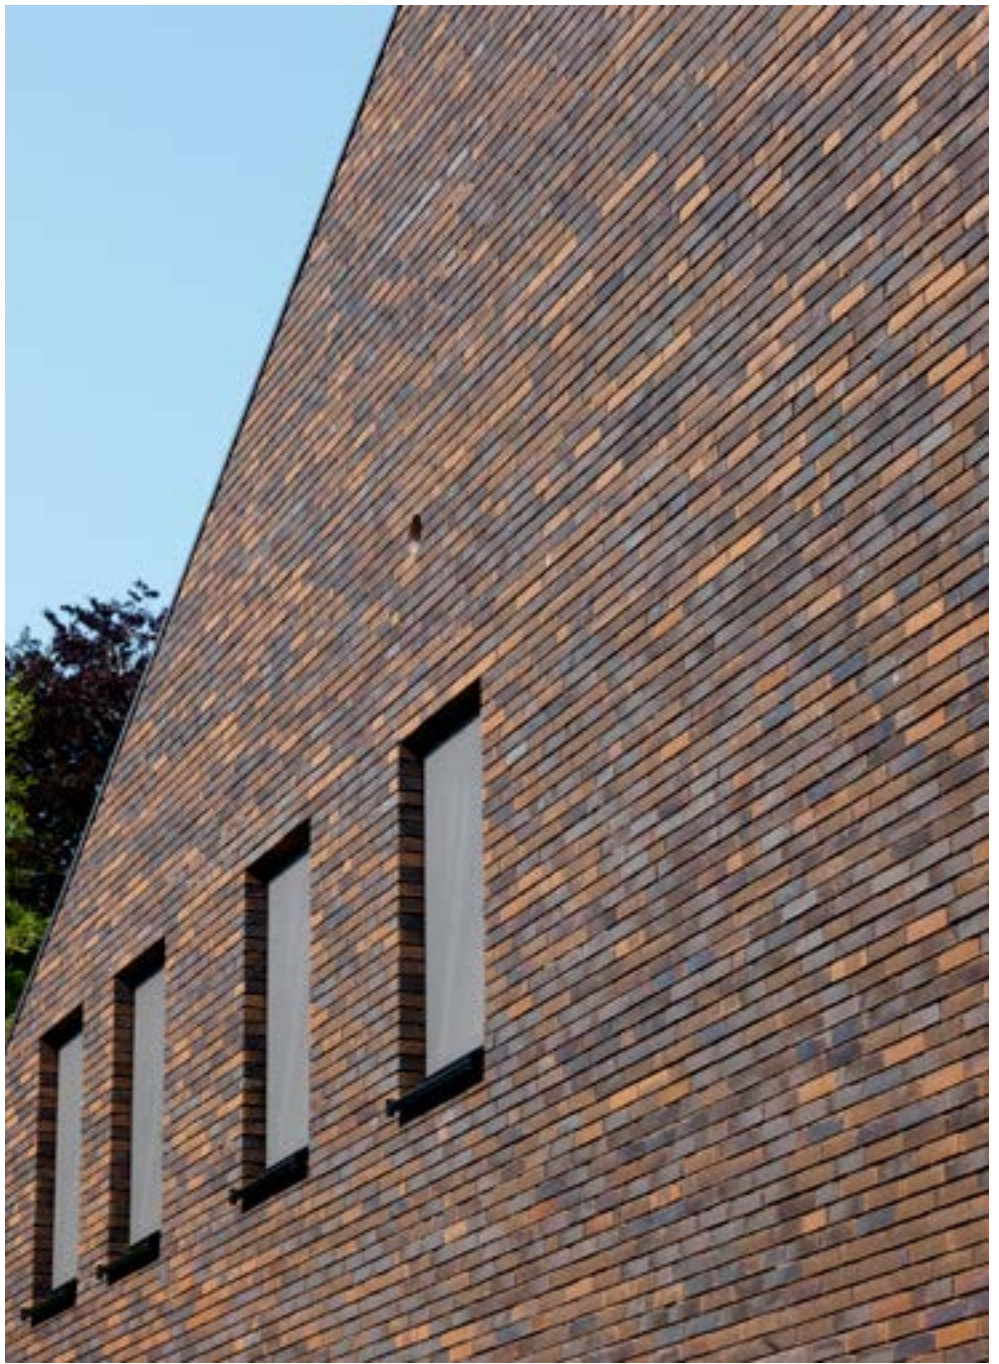

Фасад: Milosa Kogelbloem / Крыша: Koramic Tegelpan Oud koper bezand

Architecten Groep III, r. Epiorre