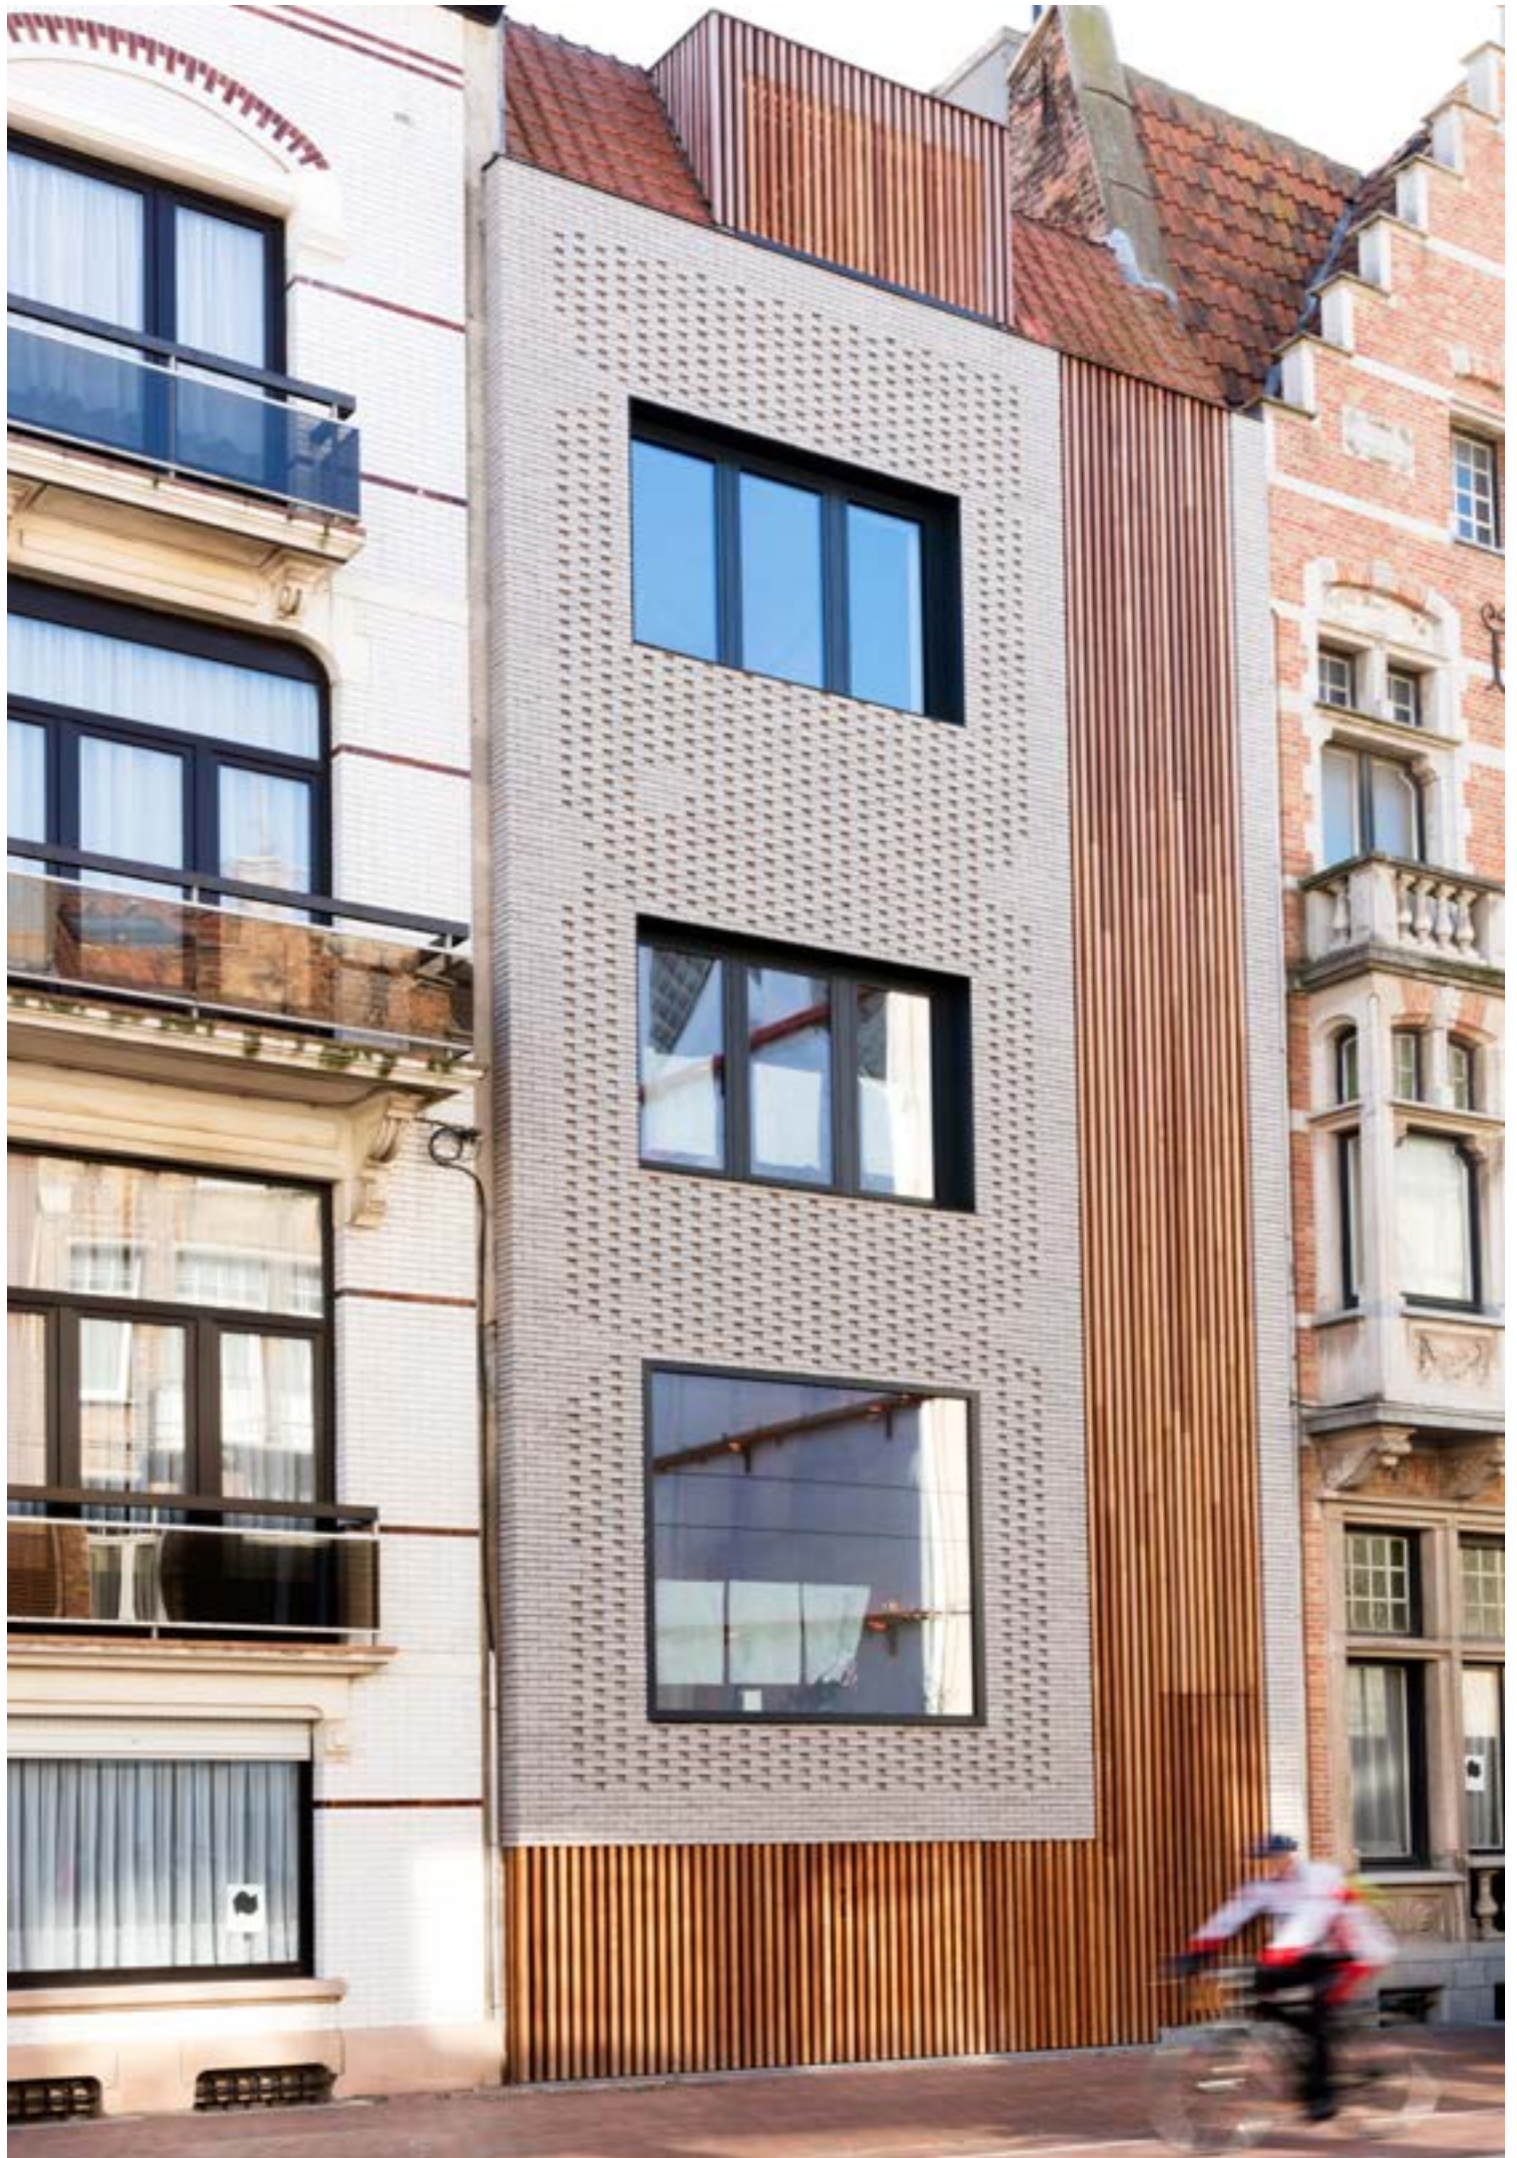

Agora Agaatgrijs

”КИРПИЧ И ПРИРОДА  
В ГАРМОНИИ“

Фасад: Agora Grafietzwart / Мощение: Authentica Retro Nostalgie Onbezand

Архитектурное бюро Reubens Kurt, г. Боннейден

Agora Aagaatgrijs OH Architecten, г. Лёвен