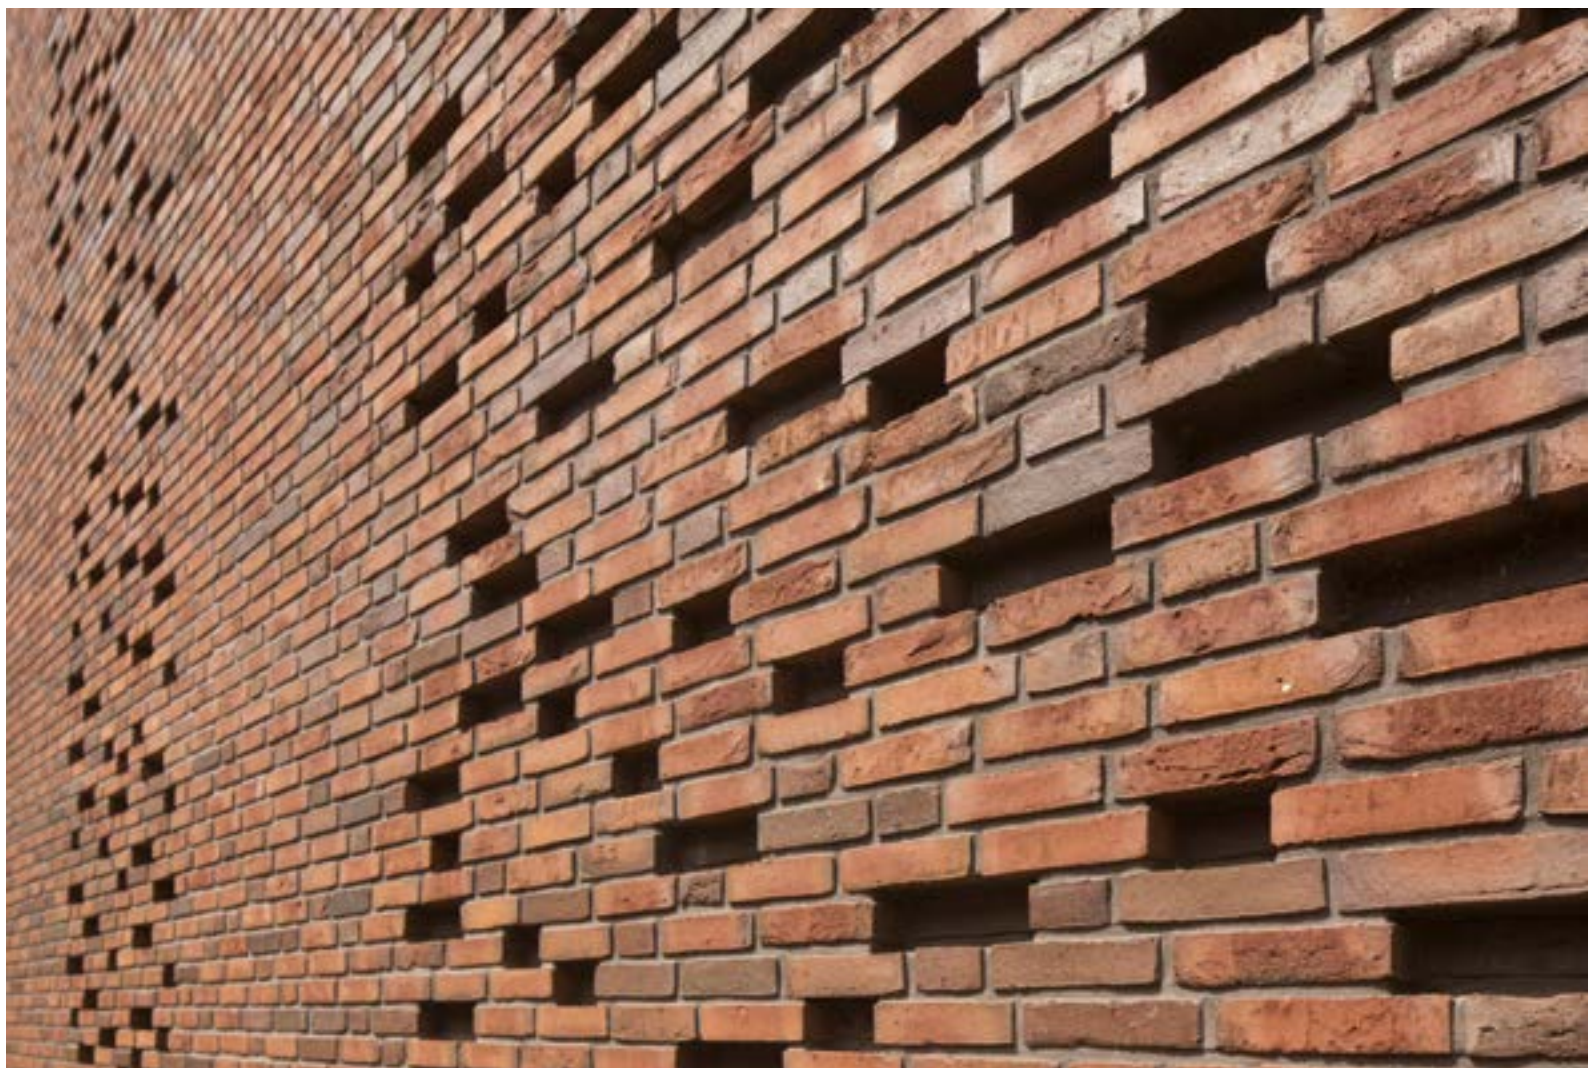

Для утонченного образа фасада

**Вода – основа коллекции Falls.
И это прослеживается не только
в цветовой гамме кирпичей,
но и в методе их производства.**

Благодаря технологии Wasserstrich (Вассерштрих) – структурирование водой – кирпич из коллекции Falls

имеет состаренный благородный вид. Его поверхность гладкая, но сложная, наполненная переходами, вкраплениями, игрой оттенков. В коллекции представлено около 20 цветовых палитр – от бордо и глубокого полуночного синего до золотисто-оранжевого и монохромного белого

с вкраплениями темного графитно-серого или ослепительно белоснежного. Комбинируйте кирпичи в рамках одной коллекции, чтобы создать утонченный образ фасада дома.