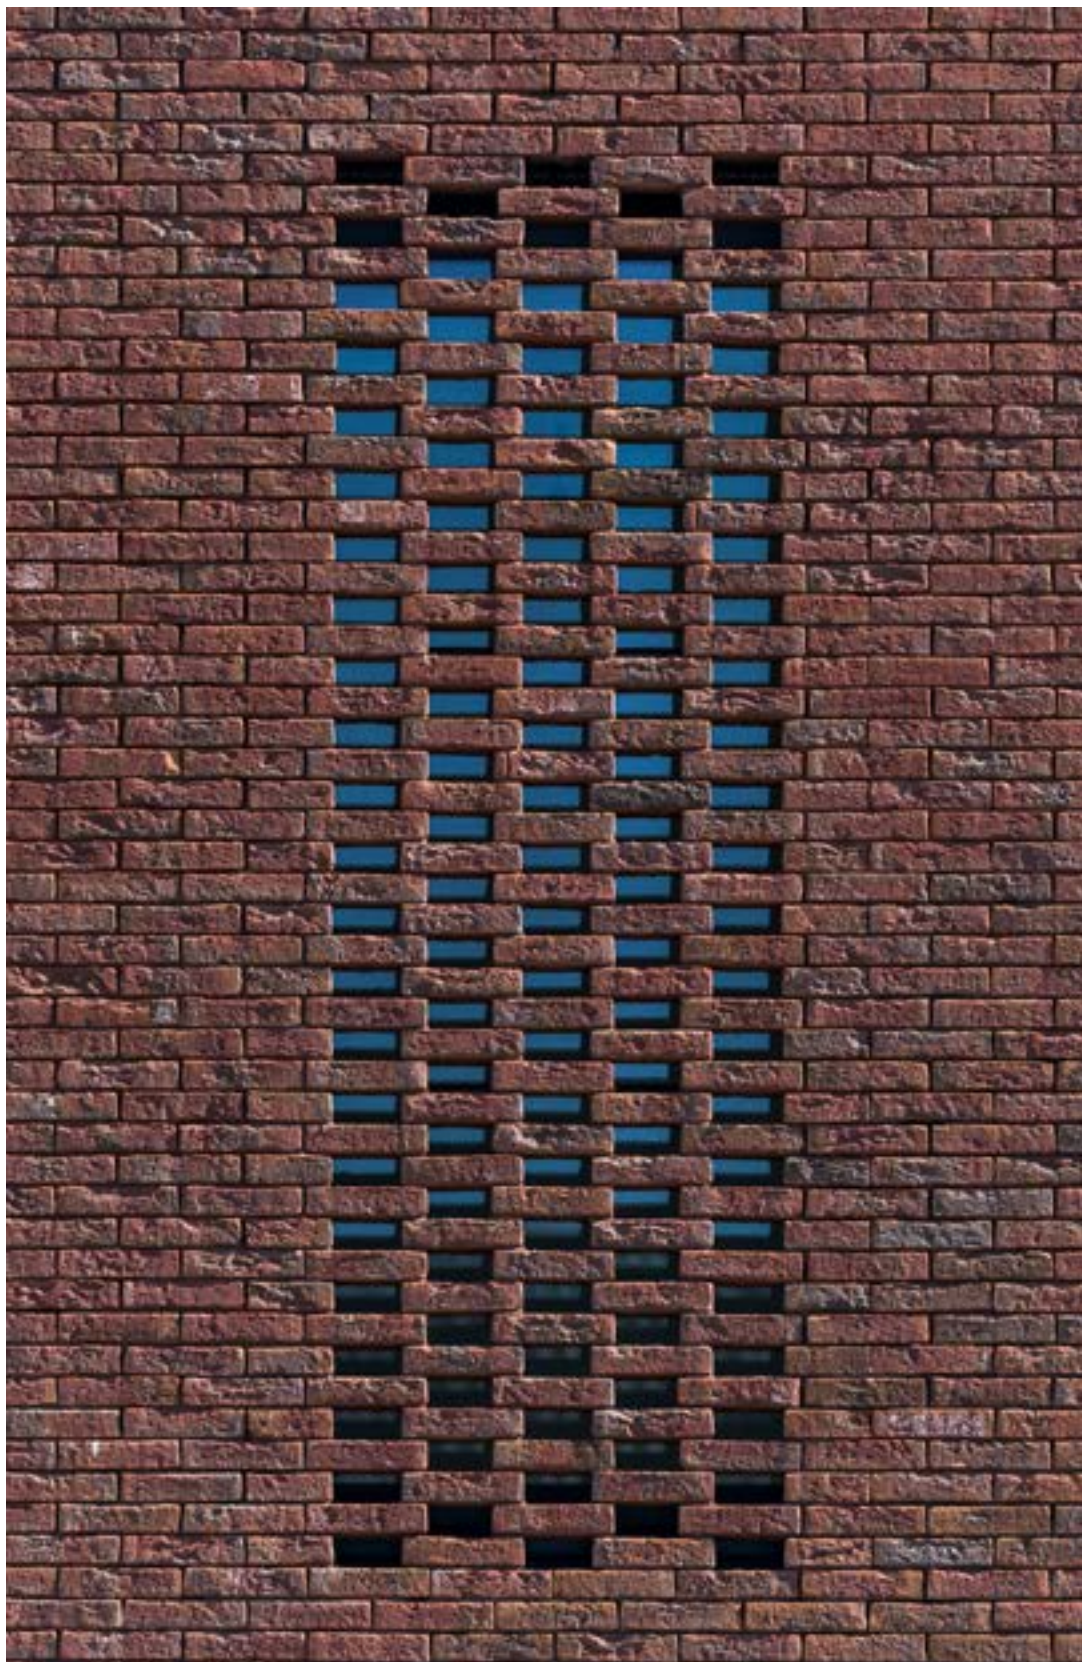

Classo Blauw-Rood Genuanceerd

Moonarchitects, г. Эдегем