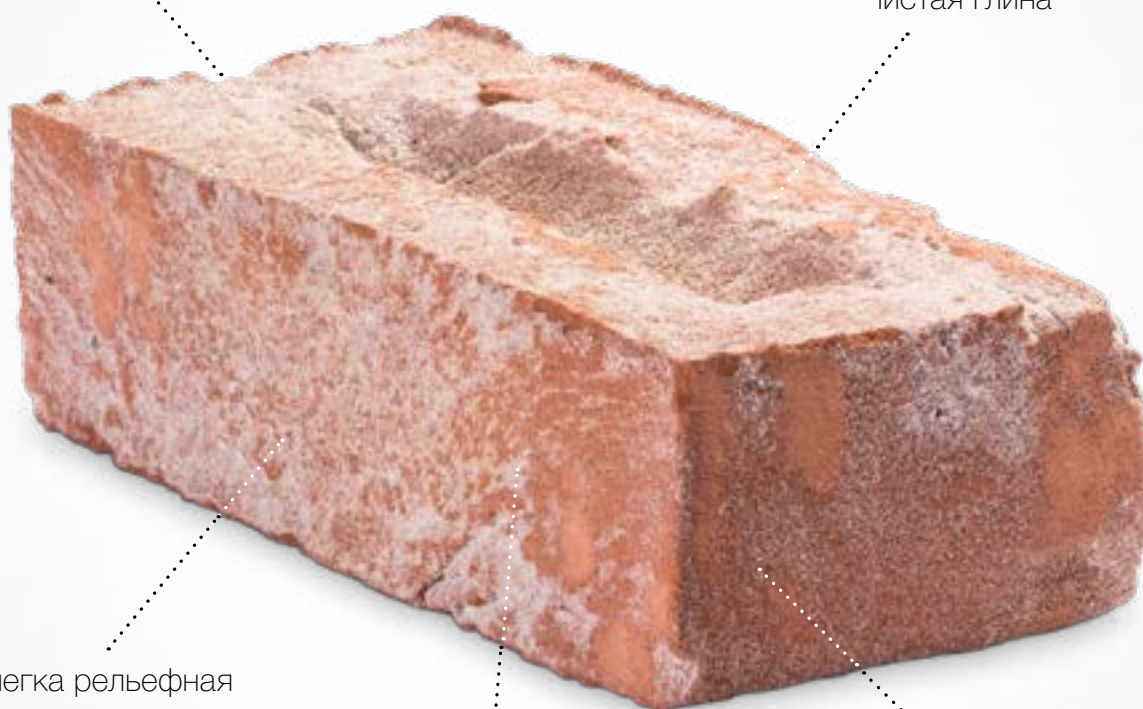

Коллекция Patrimonia: феерия теплых оттенков

Кирпич ручного формования

Чистая глина

Слегка рельефная
поверхность

Обработанная мелким
песком поверхность

Теплая цветовая
палитра