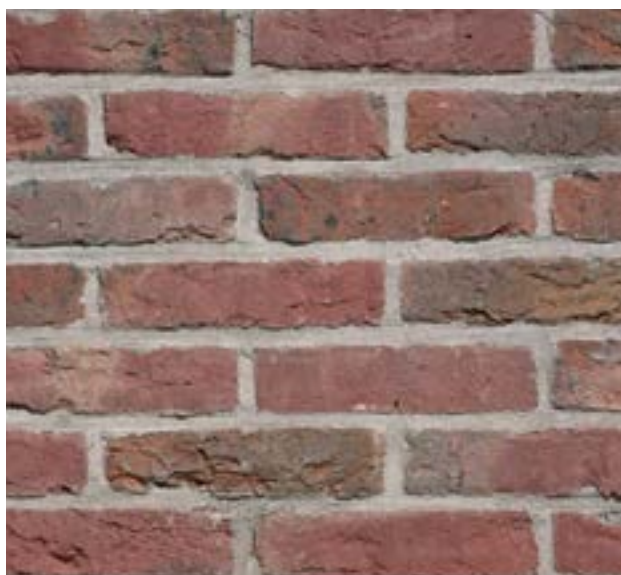

Artiza Paarsblauw

WF ±207x98x50 мм
WFD ±209x98x65 мм

Артикул 1700000
Артикул 1700020