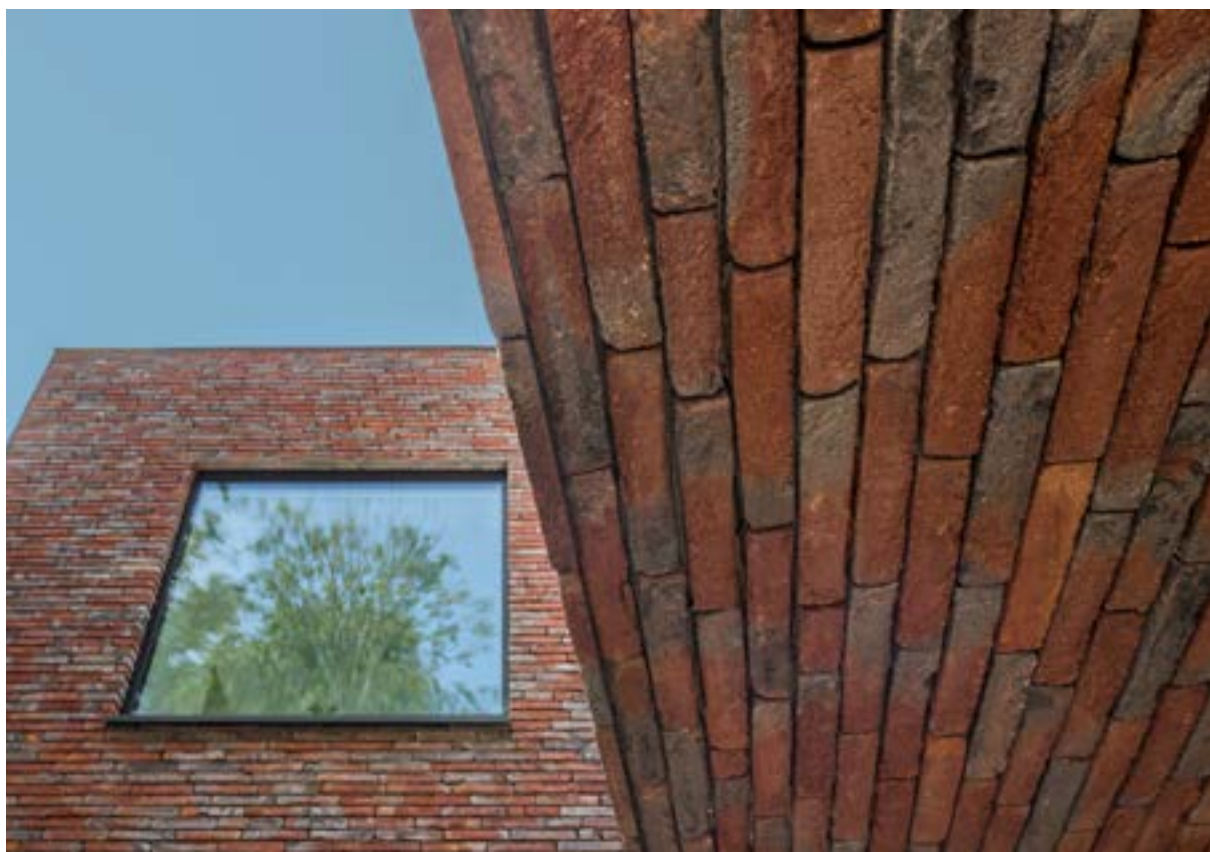

Blanco Architecten, г. Хойларт

”ПОДЧЕРКНУТАЯ
СДЕРЖАННОСТЬ“