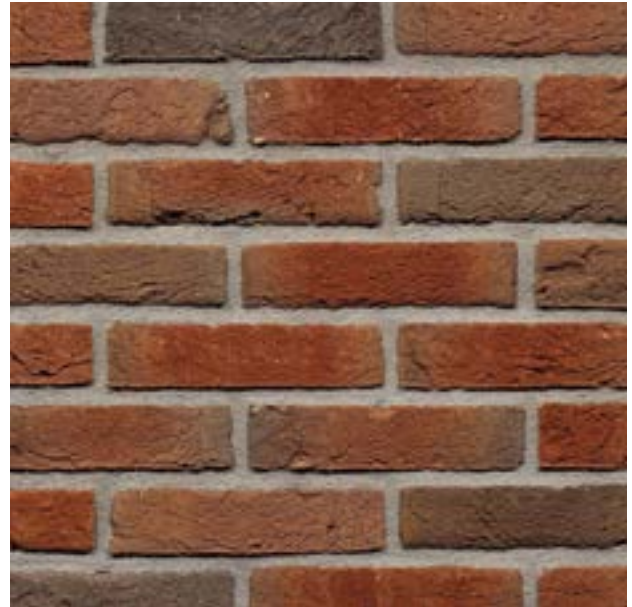

Dundrett HV WF

Артикул 11482400

Klampaert Classic Blue HV WF

Артикул 11492100

Nedsted HV WF

Артикул 11481100

Redstone Rainbow HV WF

Артикул 11490300