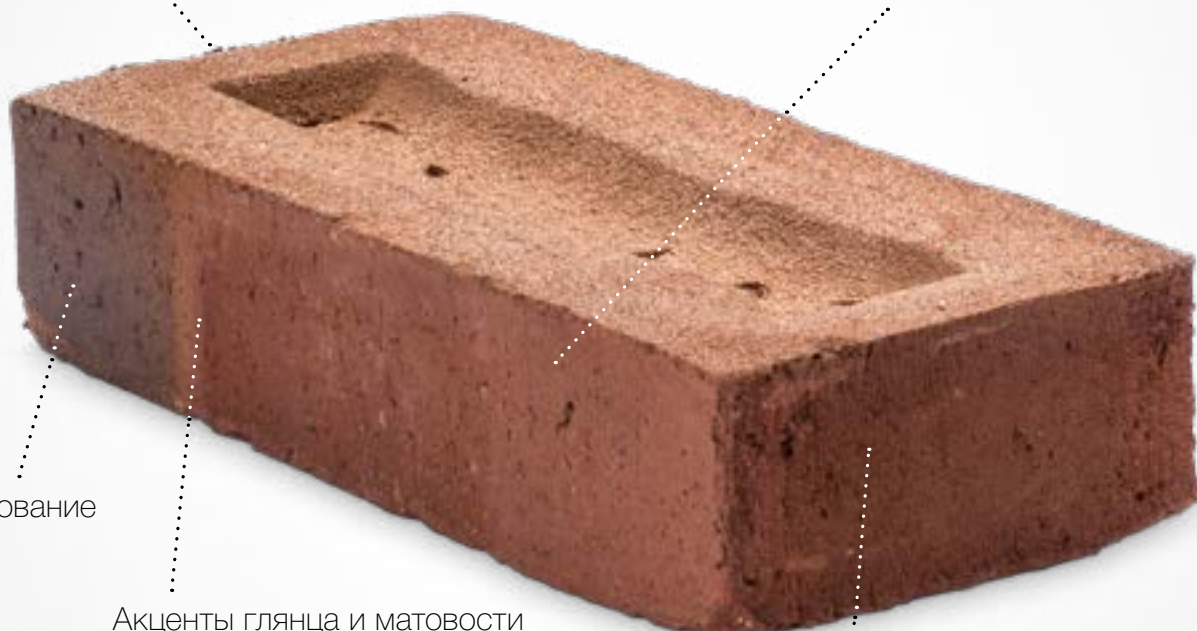

# Коллекция Milosa: гладкий кирпич для гладких фасадов

Кирпич по технологии Wasserstrich

Натуральная глина

Ангобирование

Акценты глянца и матовости

Гладкий, без  
применения песка и  
слегка стесанный

# Коллекция Milosa: игра света от глянца до матовости

Milosa – это кирпич произведенный по технологии Wasserstrich, идеальный для фасадов со строгими линиями. Стесанный формованный кирпич имеет удивительно правильную форму и гладкую текстуру поверхности без применения песка. Современный облик Milosa – это результат естественного взаимодействия глины и воды в ходе уникального производственного процесса.