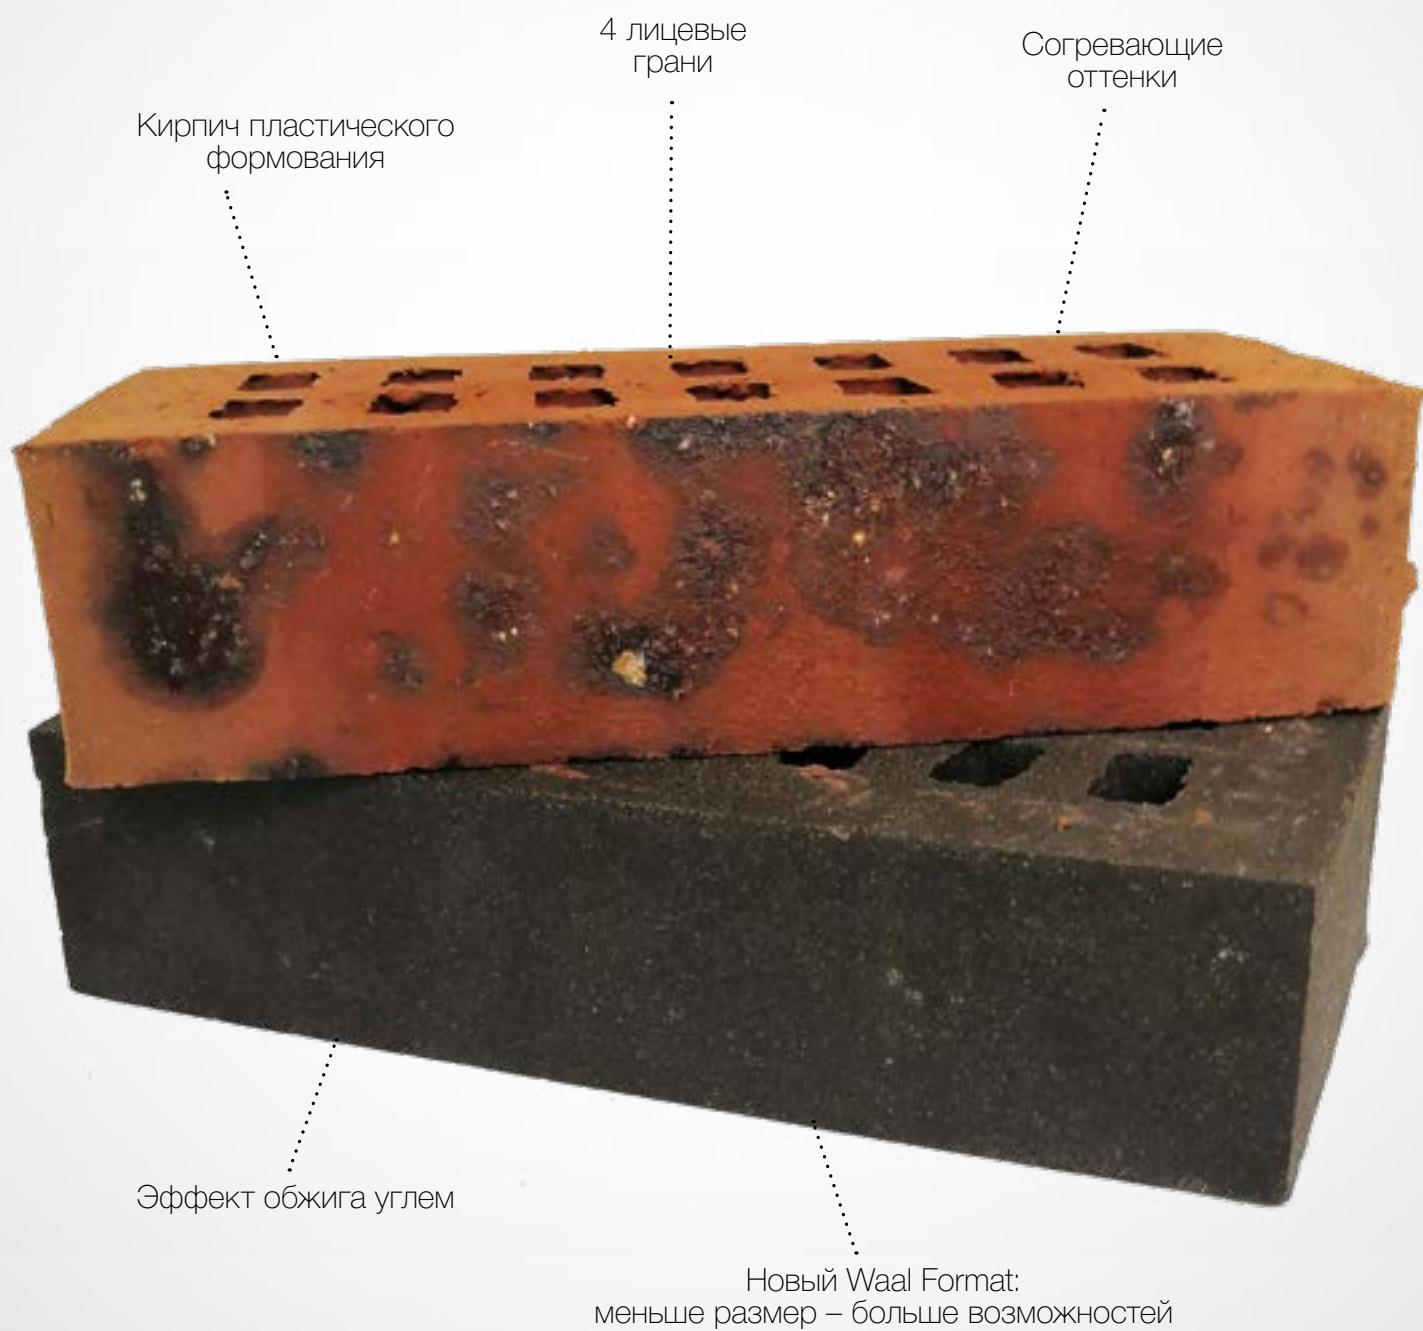

Коллекция Fuss: открывая новые грани