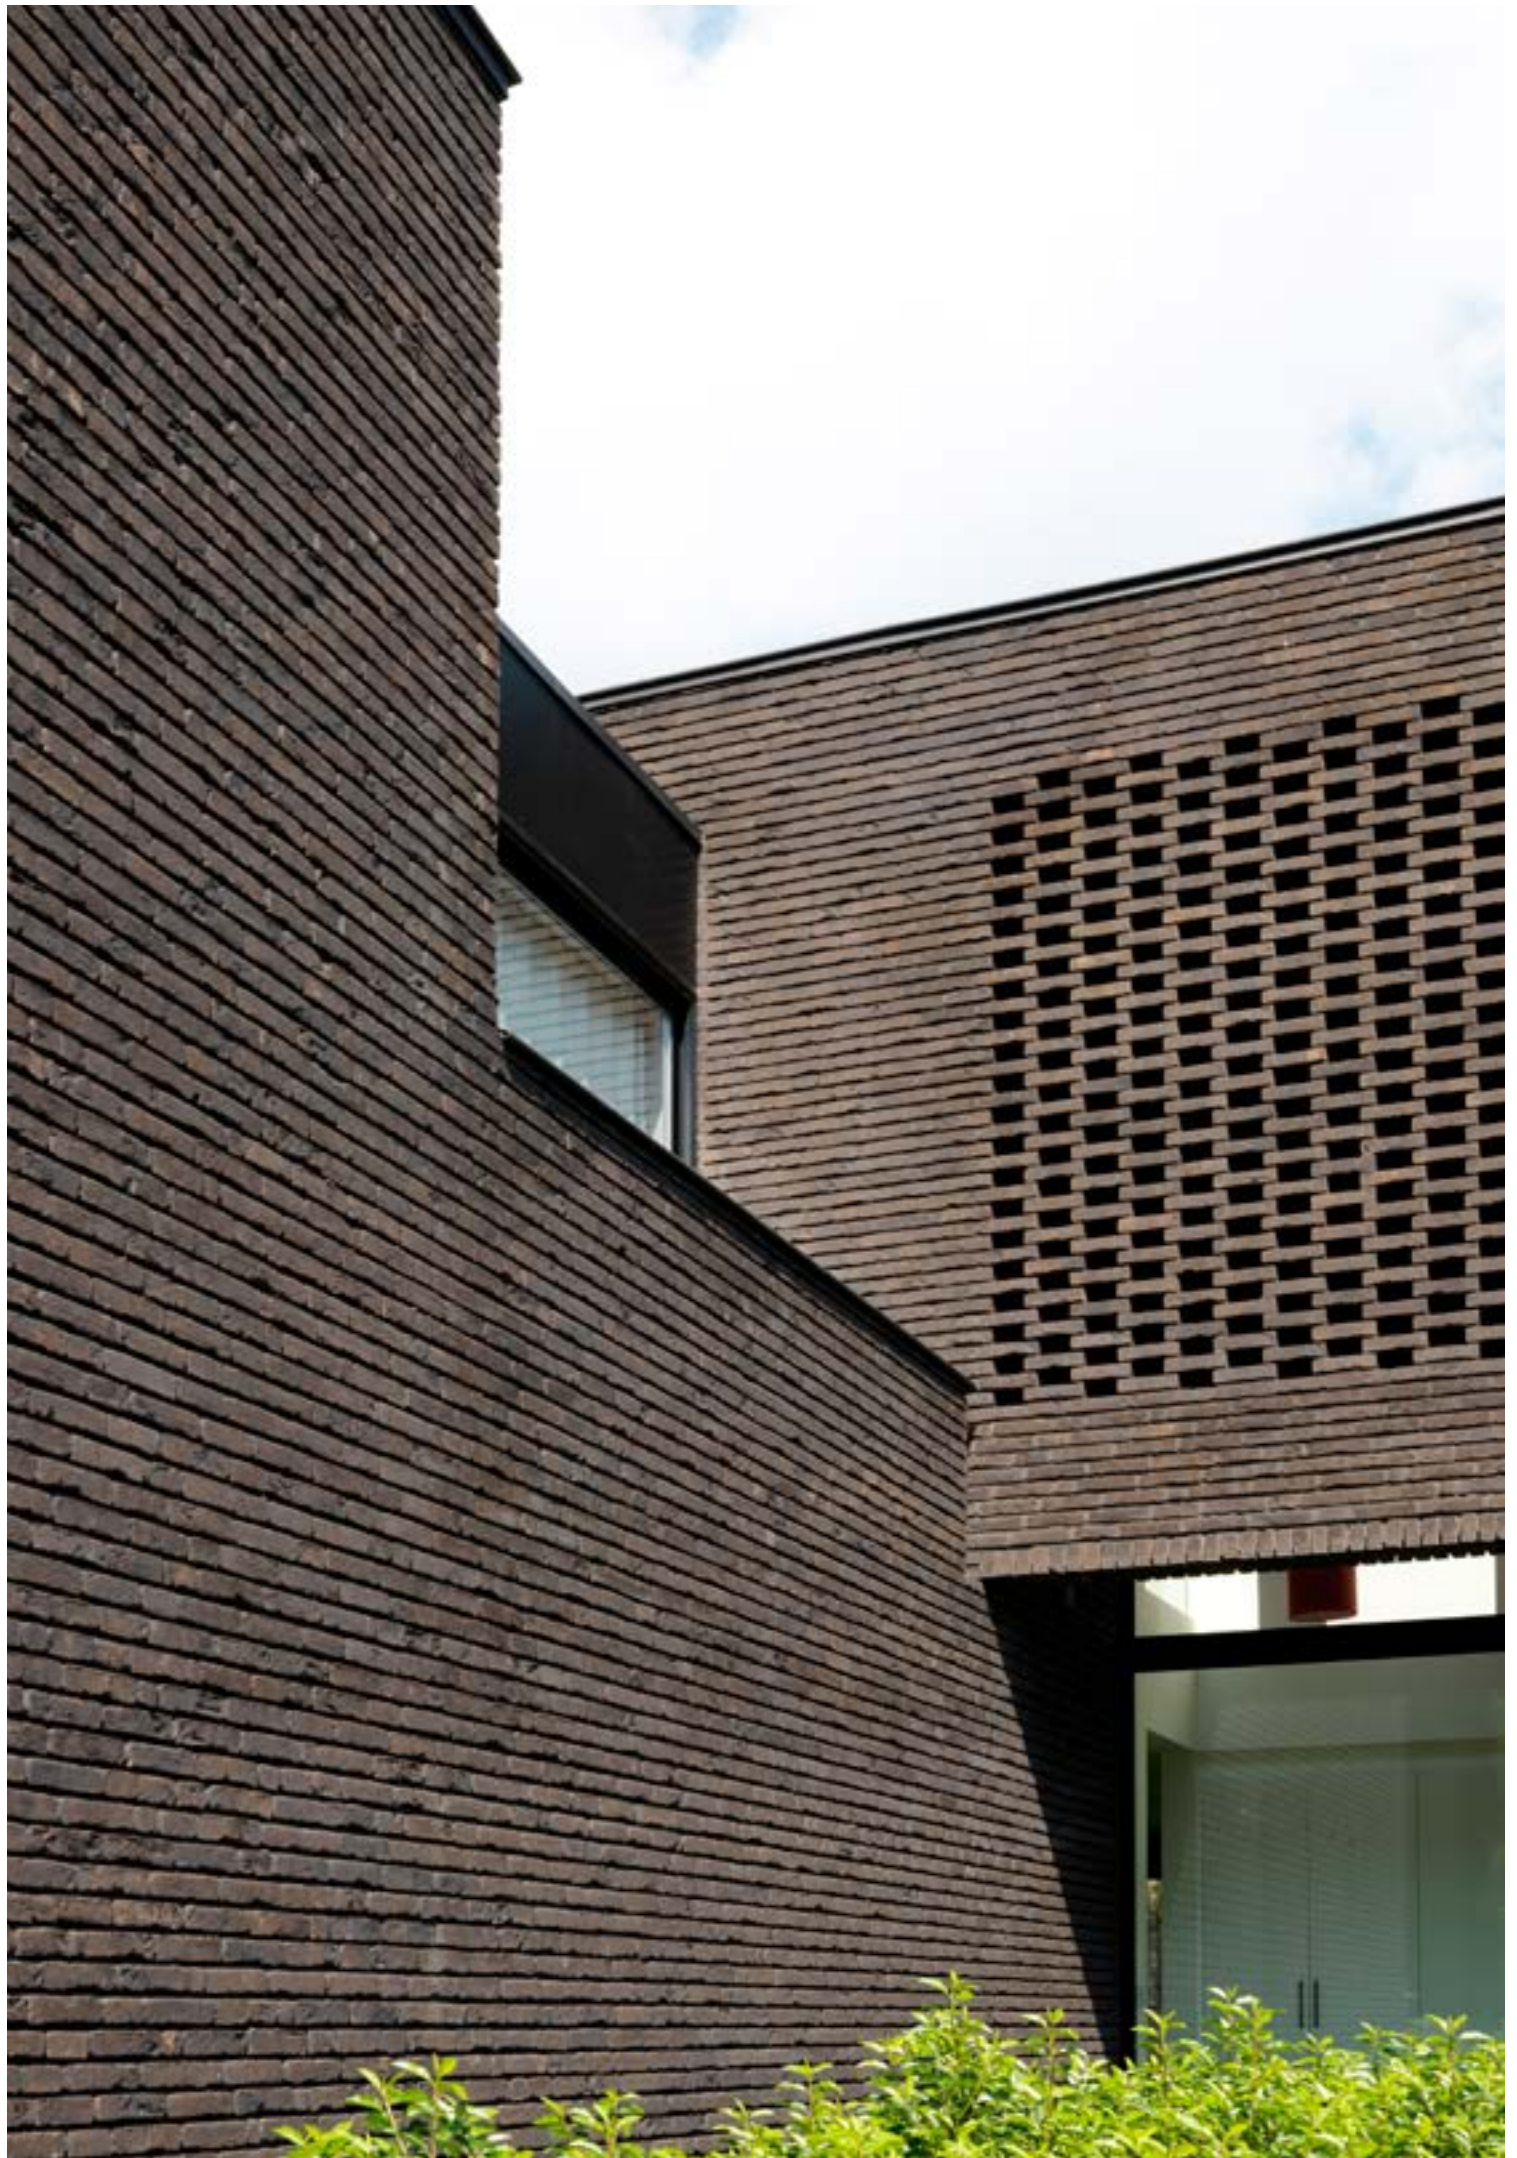

Forum Ombra

Forum Cromo

”ПОДОБРАННЫЕ В ТОН КИРПИЧУ  
ШВЫ ПРИДАЮТ ФАСАДУ  
ОДНОРОДНЫЙ ВИД“

Фасад: Forum Cromo и Forum Ombra / Крыша: Koramic Actua

Forum Ombra

HK Architecten, г. Антверпен

”КИРПИЧ FORUM ПРИДАЕТ  
ФАСАДАМ ОЩУЩЕНИЕ  
НАДЕЖНОСТИ“